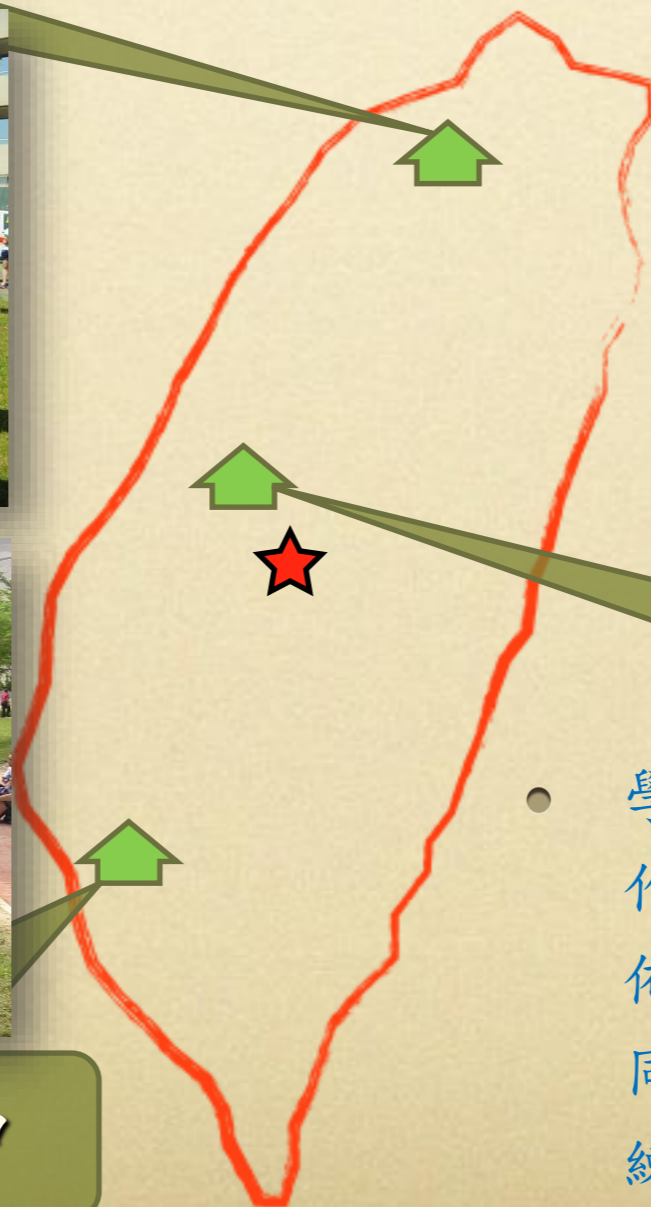

案例說明

配合102年全國學生地震避難掩護演練

新北市鳳鳴國小

臺南市大橋國中

臺中市樹義國小

- 學校準備一部電腦安裝接收端軟體並作基本設定，即時接收中央氣象局發佈之地震資訊。將地震警報於校園內同步廣播，進行學生地震避難掩護演練。