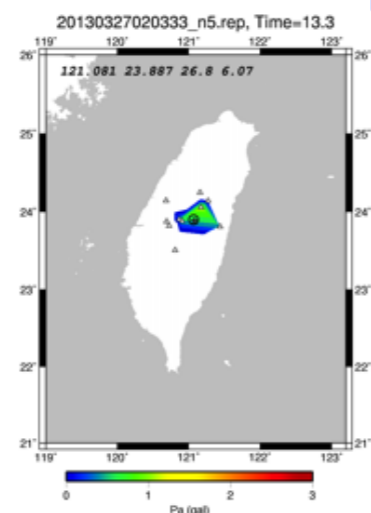

系統軟體安裝說明

提報單位：中央氣象局

中央氣象局 地震測報中心
Seismological Center, CWB
<http://www.cwb.gov.tw>

預警架構

本計劃工作項目

中央氣象局

利用網際網路
傳送即時地震資訊

學校